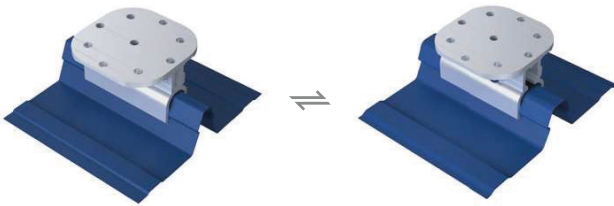

Cikkszám: **INT-TRB-D03**
 Megnevezés: Napelem L sínrögzítő M10x250 ászokcsavarral hullámpalához, hullámos vagy trapézlemezhez

Cikkszám: **INT-TRB-D13**
 Megnevezés: Napelem 400x 60mm-es minisín trapézlemezhez, vertikális panelelrendezéshez

Cikkszám:

INT-MFS-5

Megnevezés:

Napelem 5°-os első kiemelő R52 profilsínhez / minisín-hez

Cikkszám:

INT-MRS-5

Megnevezés:

Napelem 5°-os HÁTSÓ kiemelő R52 profilsínhez / minisín-hez

Cikkszám:

INT-TRB-D14

Megnevezés:

Napelem 46 mm-es minisín trapézlemezhez, horizontális panel-elhelyezéshez

Cikkszám:

INT-TRB-C10

Megnevezés:

Napelem sántartó korccolt lemeztetőhöz