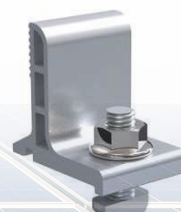

Cikkszám:

INT-RCN

Megnevezés:

Napelem standard sín-
bilincs NUT készlettel

Cikkszám:

INT-RCB

Megnevezés:

Napelem standard sín-
bilincs M8 kalapácsfejű
csavarral R41 sínhez

Cikkszám: **INT-ELG-02**
 Megnevezés: Napelem földelés bekötő készlet, NUT-tal

Cikkszám: **INT-NUT**
 Megnevezés: Napelem NUT anya

Cikkszám: **INT-NBW-25**
 Megnevezés: Napelem NUT anya csavarral és alátét készlettel

Cikkszám: **INT-CCP-04**
 Megnevezés: Napelem kábelrögzítő lemez PV panelekhez 2 kábel tartásához

Cikkszám: **INT-CCP-05**
 Megnevezés: Napelem kábelrögzítő lemez PV panelekhez 4 kábel tartásához

Cikkszám: **INT-TRB-D01**
 Megnevezés: Napelem L sínrögzítő hullám, vagy trapézlemezhez fémlemezhez+csavar